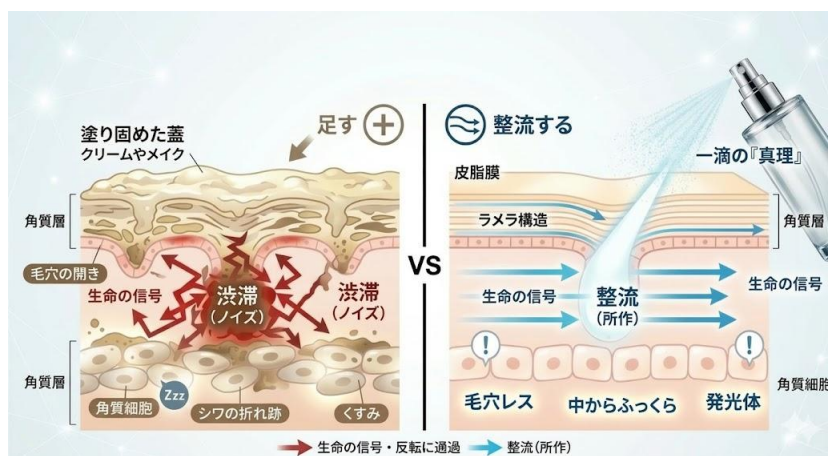

フィジカルバランスバイオウォーター

Physical Balance Bio Water : Kai-Shin-Sui

肌の機能 OS を整流し、肌生命を再起動する一滴。

[Internal Record: 物理的平衡バイオ水]

あなたの肌が荒れるのも、老けるのも、美しくなれない、心が不安に感じるのも、理由（バグ）はたった一つ。

肌生命の信号が「渋滞」しているだけ。

理屈は一つ。出口は三つ。答えは一滴。

1. 科学的理由は一つ：『渋滞・交信不良（ノイズ）』肌の中で「肌生命の信号」が渋滞し、細胞がフリーズしているだけ。塗り固めて蓋をするから、信号が途絶え、余計に動けなくなる。
2. 出口は三つ：『固・気・液』渋滞を解くルートは三つしかない
 - 「固」：溜まったゴミ（垢）を出す。
 - 「気」：こもったボヤ（熱）を逃がす。
 - 「液」：淀んだドブ川（水）を流す。この三つの出口がスツと通れば、肌生命は勝手に自立（而立）し始める。
3. 答えは一滴：『PBBW（信号）』三つの出口を瞬時に開き、細胞に「動け！」と電気信号を送る。これがデバイス Kai-Shin-Sui。足すんじゃない、通すだけ。それだけで、あなたの肌は本来の「発光体」、明るく、軽くへと戻る。

肌の核心的機能である『吸収の選択性』が目覚めたとき、肌生命エネルギーは整流され、人はその証として『明るさ』と『軽さ』を体感する。

肌という排泄器官が持つ、唯一の能動的な知性、それが『選択的知性 (セレクトイブ・インテリジェンス)』である。この知性が目覚めたとき、肌は瞬時に明るく、軽くなる。